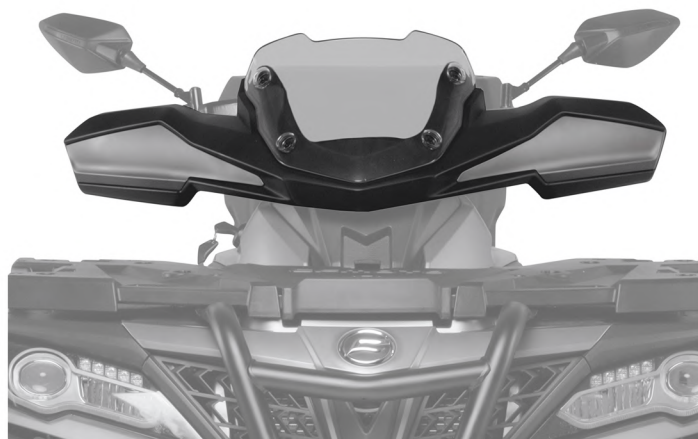

**ACCESORII ECHIPARE**

**CF MOTO CFORCE 850/1000**

*experience more together*

CFMOTO Cutie ATV Spate  
(9AYV-806100-2A00)

**Pret : 1500 lei TVA inclus**

CFMOTO Scut integral HDPE  
(2k.6884.1)

**Pret : 2150 lei TVA inclus**

CFMOTO Hand Guard cu Parbriz  
(9AYV-805100-2A00)

**Pret : 752 lei TVA inclus**

CFMOTO Bullbar ATV Fata  
(9AWA-800100)

**Pret : 851 lei TVA inclus**

CFMOTO Bullbar ATV Fata  
(9AW#-801100-2000)

**Pret : 745 lei TVA inclus**