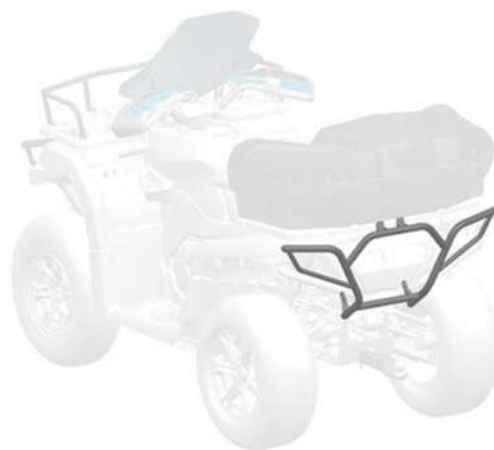

CFMOTO Bullbar ATV Spate
(9DS#-801300-6000)

Pret : 745 lei TVA inclus